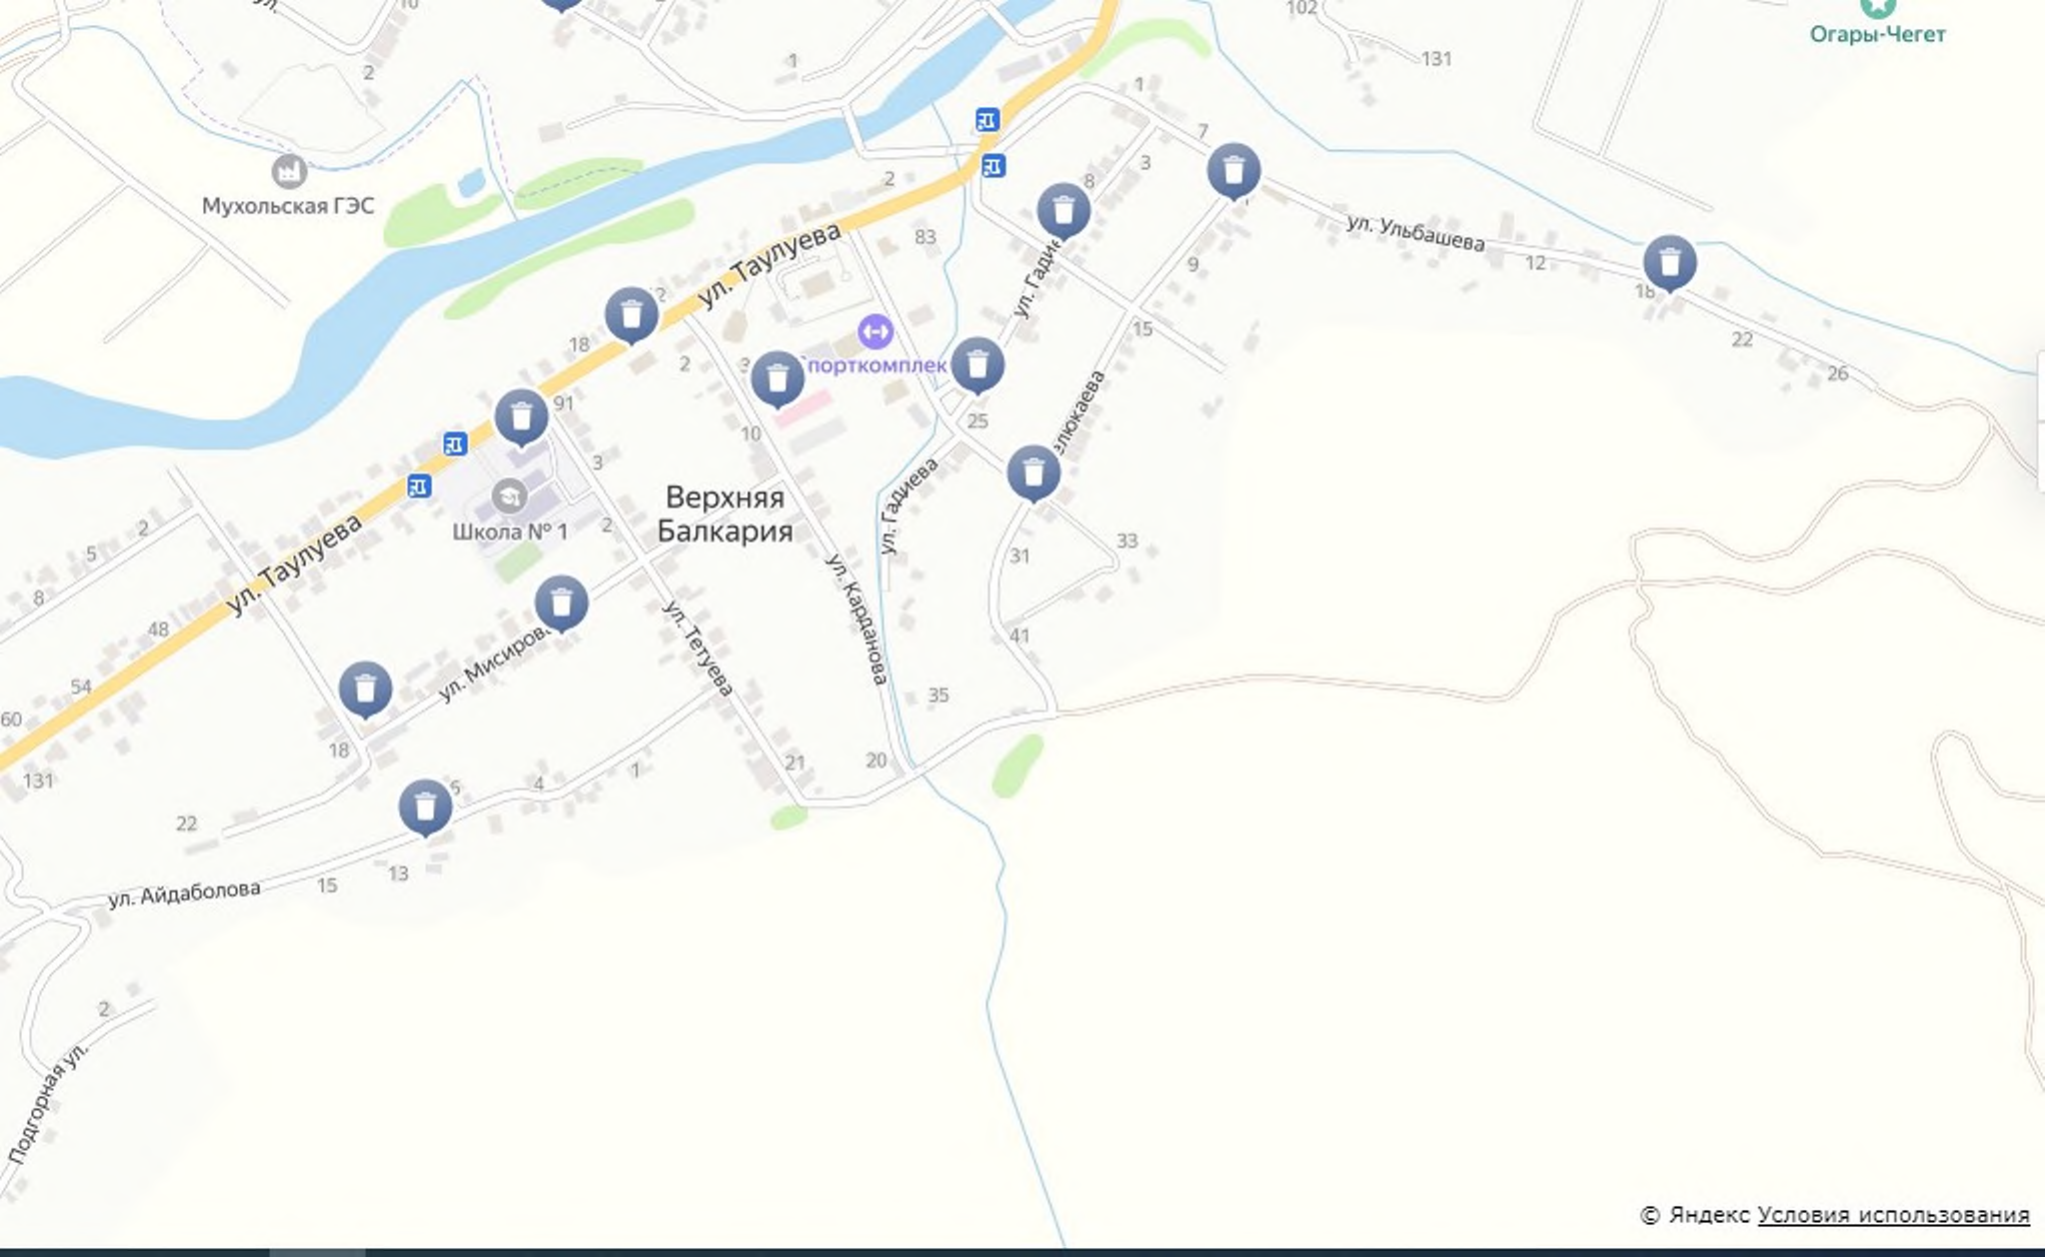

Родовое имение
Башиевых

р. Чабаньши

Мухол Тёш

Школа

МУХО

ул. Асанова

ул. Багчаева

ул. Хасан

ул. Ногубаева

Черекская ул.

Верне-
Балкарская
башня

ЧЕГЕТ

р. Черек

ул. Таулуева

ул. Насуева

ул. Хучинаева

A-154

АЗС

Мухольская ГЭС

Верхняя Балкария

Школа № 1

порткомплекс

Фильтр

Найдено объектов 4853